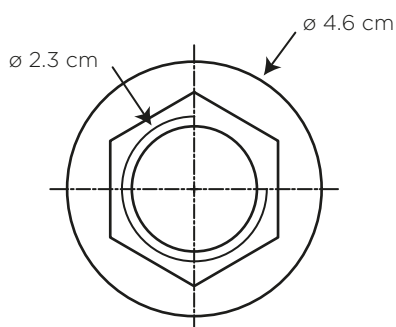

SPUD 3/4" DE PLÁSTICO PARA URINARIO

COD. SC0051060001BO

MEDIDAS:
ø 4 x 3.9 cm

Spud de conexión para urinarios.

CARACTERÍSTICAS

Material: Polietileno de Inyección
Peso: 16 g

USOS

- Urinario Colby Plus