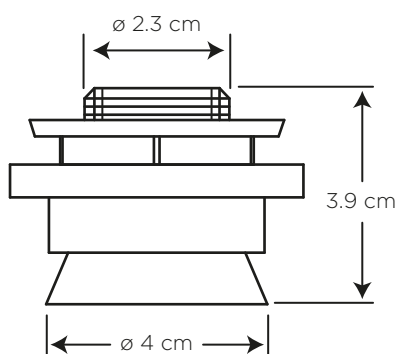

SPUD 3/4" DE PLÁSTICO PARA URINARIO

COD. SC0051060001BO

MEDIDAS:
ø 4 x 3.9 cm

Spud de conexión para urinarios.

CARACTERÍSTICAS

Material: Polietileno de Inyección
Peso: 16 g

USOS

- Urinario Colby Plus