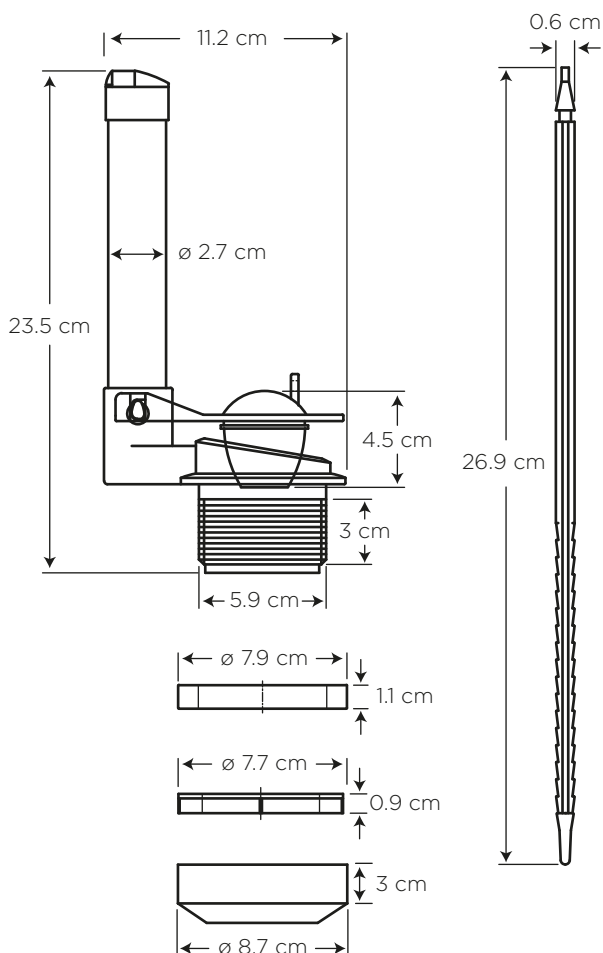

# VÁLVULA DE DESCARGA CAMPEÓN

COD. SP0037710001BO

MEDIDAS:

11.2 x 8.7 x 23.5 cm

Válvula de descarga para inodoro de dos piezas Campeón.

## CARACTERÍSTICAS

Material: ABS y PVC

Peso: 224 g

## USOS

- Inodoro Campeón Het y Andes de 4.8 litros