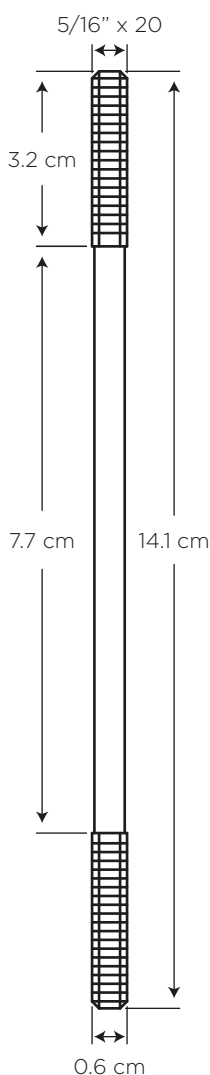

EDESA

VARILLA METÁLICA 14 CM

COD. SPO052700001BO

MEDIDAS:
ø 0.6 x 14.1 cm

Varilla para flotador

CARACTERÍSTICAS

Material: Acero tropicalizado
Peso: 26 g
Roscas: 5/16" x 20

USOS

- Inodoro Altima, Century, Evolution, Novo, Campeón HET

BENEFICIOS

- Resistente al agua y a los cambios extremos de temperatura.
- Resiste temperaturas entre -50°C y 150°C.

GARANTÍA

EDESA garantiza que sus productos están libres de defectos de fabricación, a partir de la fecha de compra del producto, conforme a los períodos adjuntos:

- Herrajes o partes de Herrajes: Dos (2) años.

SERVICIO AL CLIENTE

1-800 SUEDESA
-783337

 @edesaecuador

 /edesaecuador

 Edesa

www.edesa.com.ec

REPUESTOS