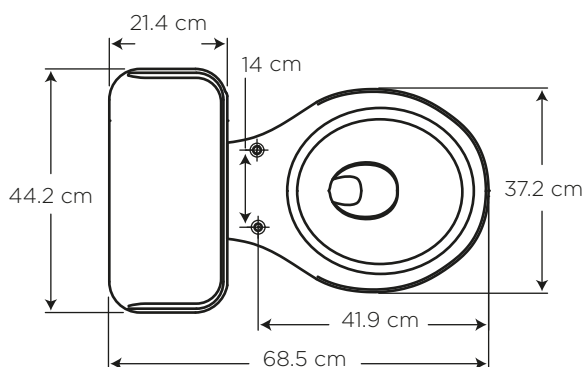

CAMPEÓN AL MURO

COD. JS0042631301BO

MEDIDAS:
68.5 x 44.2 x 72.4 cm

Inodoro con descarga a la pared.
Óptimo para baños con espacios pequeños. Alta durabilidad, higiene, comodidad y estética que complementa el ambiente de baño.

COLORES

Blanco

130

CARACTERÍSTICAS

- Material: Cerámica sanitaria
- Tipo: Dos piezas descarga al muro
- Anillo: Redondo
- Asiento: Caída libre
- Consumo de Agua: 6 litros por descarga
- Presión de agua recomendada: 140 kPa (20 psi) a 550 kPa (80 psi)
- Instalación: descarga a la pared

CUMPLE CON NORMA

- Cumple con la norma NTE INEN 3082

ESPECIFICACIONES

	• Consumo de agua:	6 litros
	• Peso del inodoro:	24.5 kg
	• Espesor mínimo de loza:	0.6 cm
	• Tolerancia dimensional:	$\pm 3\% > 20$ cm $\pm 5\% < 20$ cm
	• Nivel mínimo agua en el tanque:	16 cm
	• Instalación:	a la pared
	• Altura del Sello:	5.3 cm
	• Diámetro de la Trampa:	5.1 cm
	• Superficie de agua:	19.1 x 12 cm

BENEFICIOS

- Brillo inalterable y duración de por vida con alta estética y asepsia.
- Anillo de la taza redondo y medidas compactas, ideal para baños pequeños y/o auxiliares.
- Sistema ahorrador diseñado para consumir 6 litros por descarga. Ahorro del 25% de agua frente a los sanitarios tradicionales, contribuyendo al cuidado del medio ambiente.
- Diámetro de la trampa: 5.1 cm que facilita la descarga de los desechos por la amplitud de la trampa, que es superior a la norma exigida (3,8 cm).
- Requiere tubería de 4" para la descarga de inodoro. Fácil instalación pues cumple con las normativas para la construcción.
- En la decoración del baño, el color es muy importante y se traduce en sensaciones, así el blanco da la sensación de limpieza y amplitud.
- Contamos con stock completo de repuestos.