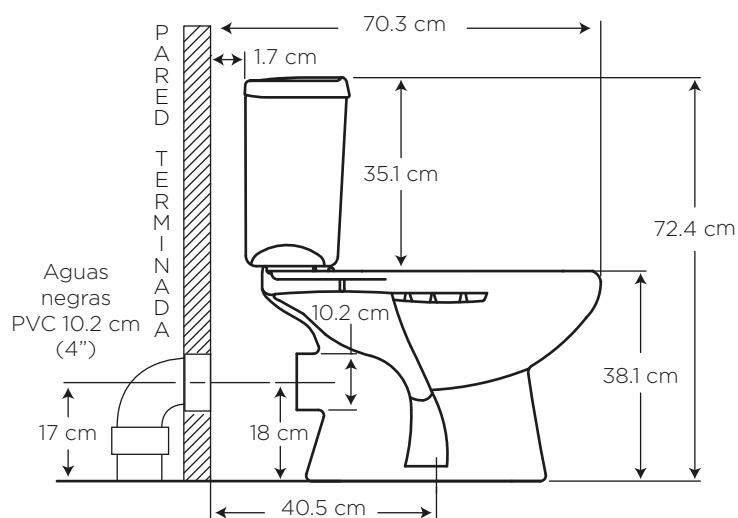

CAMPEÓN AL MURO

COD. JS0042631301BO

MEDIDAS:
68.5 x 44.2 x 72.4 cm

Inodoro con descarga a la pared.
Óptimo para baños con espacios pequeños. Alta durabilidad, higiene, comodidad y estética que complementa el ambiente de baño.

COLORES

Blanco

130

CARACTERÍSTICAS

- Material: Cerámica sanitaria
- Tipo: Dos piezas descarga al muro
- Anillo: Redondo
- Asiento: Caída libre
- Consumo de Agua: 6 litros por descarga
- Presión de agua recomendada: 140 kPa (20 psi) a 550 kPa (80 psi)
- Instalación: descarga a la pared

CUMPLE CON NORMA

- Cumple con la norma NTE INEN 3082

ESPECIFICACIONES

	• Consumo de agua:	6 litros
	• Peso del inodoro:	24.5 kg
	• Espesor mínimo de loza:	0.6 cm
	• Tolerancia dimensional:	$\pm 3\% > 20$ cm $\pm 5\% < 20$ cm
	• Nivel mínimo agua en el tanque:	16 cm
	• Instalación:	a la pared
	• Altura del Sello:	5.3 cm
	• Diámetro de la Trampa:	5.1 cm
	• Superficie de agua:	19.1 x 12 cm

BENEFICIOS

- Brillo inalterable y duración de por vida con alta estética y asepsia.
- Anillo de la taza redondo y medidas compactas, ideal para baños pequeños y/o auxiliares.
- Sistema ahorrador diseñado para consumir 6 litros por descarga. Ahorro del 25% de agua frente a los sanitarios tradicionales, contribuyendo al cuidado del medio ambiente.
- Diámetro de la trampa: 5.1 cm que facilita la descarga de los desechos por la amplitud de la trampa, que es superior a la norma exigida (3,8 cm).
- Requiere tubería de 4" para la descarga de inodoro. Fácil instalación pues cumple con las normativas para la construcción.
- En la decoración del baño, el color es muy importante y se traduce en sensaciones, así el blanco da la sensación de limpieza y amplitud.
- Contamos con stock completo de repuestos.