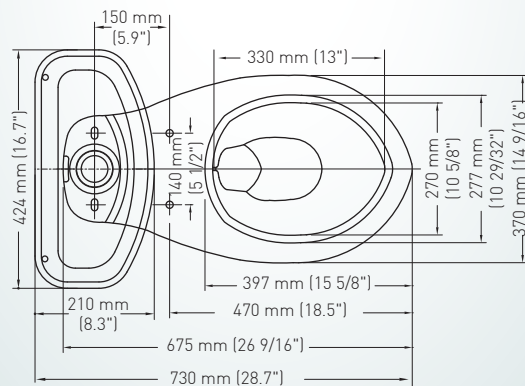

## EVOLUTION ALARGADO (ELONGATED)

SIZE / MEDIDAS: 76 x 42.4 x 74 cm

**COD. JSEV1261 \_\_\_ 1CE**  
Asiento Armonía  
Estándar

130 733

### ESPECIFICACIONES / SPECIFICATIONS

- Consumo de agua /  
Water consumption: 6 litros
- Peso del inodoro /  
Toilet weight: 16.8 kg
- Peso del tanque con tapa /  
Tank and lid weight: 11.5 kg
- Nivel mínimo agua en el tanque /  
Tank water level: 15.5 cm
- Espesor mínimo de loza /  
Wall thickness: 0.6 cm
- Tolerancia dimensional /  
Dimensional tolerance:  $\pm 3\% < 20 \text{ cm}$   
 $\pm 0.6 \text{ cm} > 20 \text{ cm}$
- Instalación /  
Rough in: 30.5 cm
- Altura sello /  
Seal: 5.7 cm
- Diámetro de la trampa /  
Trapway: 4.1 cm
- Superficie de agua /  
Water surface: 20.3 cm x 17.5 cm

### INCLUDED / INCLUYE:

Herraje Universal  
COD. SP0051970001B0

Medium Push Button  
COD. SP0022913061B0