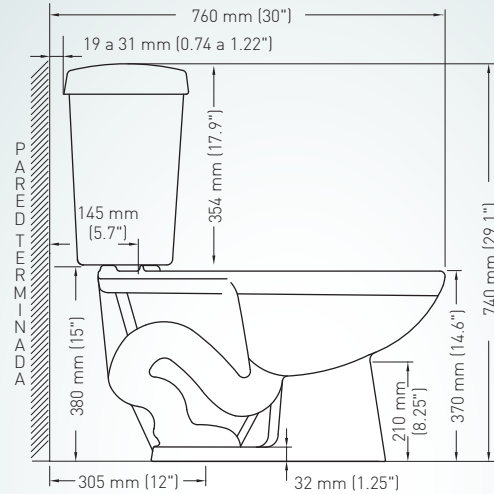

## EVOLUTION ALARGADO (ELONGATED)

SIZE / MEDIDAS: 76 x 42.4 x 74 cm

**COD. JSEV1261 \_\_\_ 1CE**  
Asiento Armonía  
Estándar

130 733

### ESPECIFICACIONES / SPECIFICATIONS

- Consumo de agua /  
Water consumption: 6 litros
- Peso del inodoro /  
Toilet weight: 16.8 kg
- Peso del tanque con tapa /  
Tank and lid weight: 11.5 kg
- Nivel mínimo agua en el tanque /  
Tank water level: 15.5 cm
- Espesor mínimo de loza /  
Wall thickness: 0.6 cm
- Tolerancia dimensional /  
Dimensional tolerance:  $\pm 3\% < 20 \text{ cm}$   
 $\pm 0.6 \text{ cm} > 20 \text{ cm}$
- Instalación /  
Rough in: 30.5 cm
- Altura sello /  
Seal: 5.7 cm
- Diámetro de la trampa /  
Trapway: 4.1 cm
- Superficie de agua /  
Water surface: 20.3 cm x 17.5 cm

### INCLUDED / INCLUYE:

Herraje Universal  
COD. SP0051970001B0

Medium Push Button  
COD. SP0022913061B0