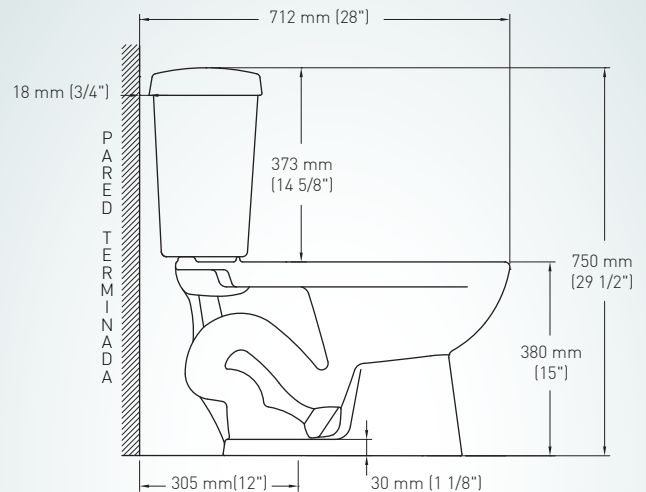

EVOLUTION FESTIVAL

SIZE / MEDIDAS: 69.4 x 42 x 75 cm

COD. JS002291__1CE
Asiento Montecristo Colores
Estándar

ESPECIFICACIONES / SPECIFICATIONS

- Consumo de agua / Water consumption: 6 litros
- Peso del inodoro / Toilet weight: 18.7 kg
- Peso del tanque con tapa / Tank and lid weight: 11.5 kg
- Nivel mínimo agua en el tanque / Tank water level: 15.5 cm
- Espesor mínimo de loza / Wall thickness: 0.6 cm
- Tolerancia dimensional / Dimensional tolerance: $\pm 3\% < 20 \text{ cm}$
 $\pm 0.6 \text{ cm} > 20 \text{ cm}$
- Instalación / Rough in: 30.5 cm

INCLUDED / INCLUYE:

Herraje Universal
COD. SP0051970001B0

Medium Push Button
COD. SP0022913061B0

NOTE / NOTAS
