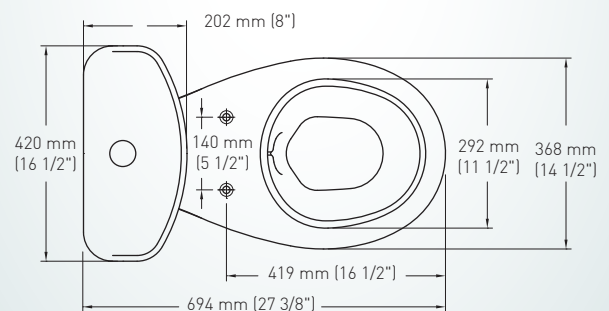

EVOLUTION FESTIVAL

SIZE / MEDIDAS: 69.4 x 42 x 75 cm

COD. JS002291__1CE
Asiento Montecristo Colores
Estándar

ESPECIFICACIONES / SPECIFICATIONS

- Consumo de agua / Water consumption: 6 litros
- Peso del inodoro / Toilet weight: 18.7 kg
- Peso del tanque con tapa / Tank and lid weight: 11.5 kg
- Nivel mínimo agua en el tanque / Tank water level: 15.5 cm
- Espesor mínimo de loza / Wall thickness: 0.6 cm
- Tolerancia dimensional / Dimensional tolerance: $\pm 3\% < 20 \text{ cm}$
 $\pm 0.6 \text{ cm} > 20 \text{ cm}$
- Instalación / Rough in: 30.5 cm

INCLUDED / INCLUYE:

Herraje Universal
COD. SP0051970001B0

Medium Push Button
COD. SP0022913061B0

NOTE / NOTAS
