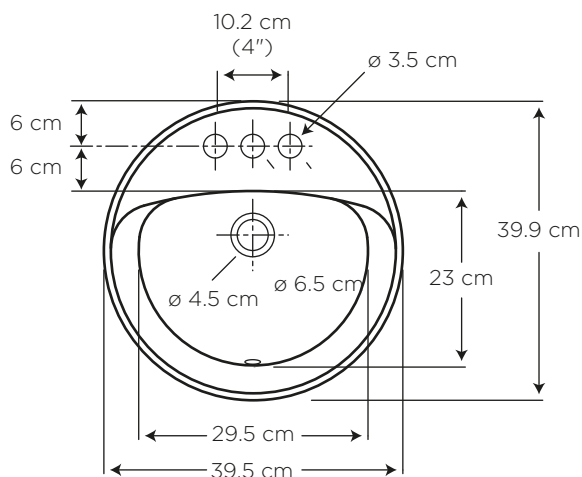

PETITE BOCARATON

COD. SS006541__1CE

MEDIDAS:

39.9 x 39.5 x 16.5 cm

Combinación de medidas compactas y diseño elegante, ideal para baños modernos.

COLORES

Blanco Bone Pink

130

733

048

CARACTERÍSTICAS

- Material: Cerámica sanitaria
- Tipo: Empotrado sobre mueble
- Grifería: Sobre el lavamanos
Preperforado para 4", llave sencilla y monomando
- Presión de agua recomendada:
20 psi (140 kPa) a 80 psi (550 kPa)
Este lavamanos si cuenta con rebosadero

CUMPLE CON NORMA

- Cumple con la norma **NTE INEN 3082**
- Cumple con la norma **ASME A112.19.2-2018 / CSA B45.1-18**

ESPECIFICACIONES

-  • Capacidad de agua: 2.3 litros
-  • Peso del lavamanos: 5 kg
-  • Espesor mínimo de loza: 0.6 cm
-  • Tolerancia dimensional: $\pm 3\% > 20 \text{ cm}$
 $\pm 5\% < 20 \text{ cm}$
-  • Tipo de montaje: empotrado sobre cubierta de mueble
-  • Distancia perforaciones: para monomando y 4 pulgadas (preponchado)