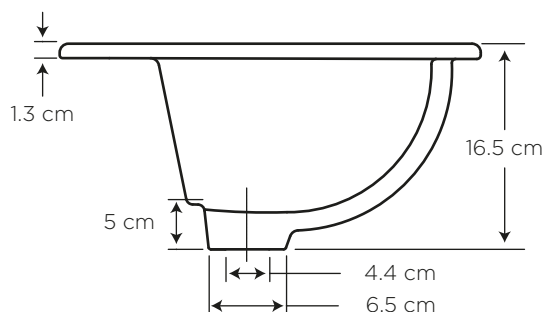

PETITE BOCARATON

COD. SS006541__1CE

MEDIDAS:

39.9 x 39.5 x 16.5 cm

Combinación de medidas compactas y diseño elegante, ideal para baños modernos.

COLORES

Blanco Bone Pink

130

733

048

CARACTERÍSTICAS

- Material: Cerámica sanitaria
- Tipo: Empotrado sobre mueble
- Grifería: Sobre el lavamanos
Preperforado para 4", llave sencilla y monomando
- Presión de agua recomendada:
20 psi (140 kPa) a 80 psi (550 kPa)
Este lavamanos si cuenta con rebosadero

CUMPLE CON NORMA

- Cumple con la norma **NTE INEN 3082**
- Cumple con la norma **ASME A112.19.2-2018 / CSA B45.1-18**

ESPECIFICACIONES

-  • Capacidad de agua: 2.3 litros
-  • Peso del lavamanos: 5 kg
-  • Espesor mínimo de loza: 0.6 cm
-  • Tolerancia dimensional: $\pm 3\% > 20 \text{ cm}$
 $\pm 5\% < 20 \text{ cm}$
-  • Tipo de montaje: empotrado sobre cubierta de mueble
-  • Distancia perforaciones: para monomando y 4 pulgadas (preponchado)