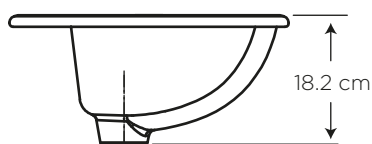

PETITE OAKBROOK

COD. CSP556851301CE

MEDIDAS:
39.2 x 42.6 x 18.2 cm

Combinación de medidas compactas y diseño elegante, ideal para baños modernos.

COLORES

Blanco

130

CARACTERÍSTICAS

Material: Cerámica sanitaria
 Tipo: Empotrado sobre mueble
 Grifería: Sobre el lavamanos
 Preperforado para 4" y monomando

Presión de agua recomendada:
 20 psi (140 kPa) a 80 psi (550 kPa)

Este lavamanos si incluye rebosadero

CUMPLE CON NORMA

- Cumple con la norma **NTE INEN 3082**
- Cumple con la norma **ASME A112.19.2-2018 / CSA B45.1-18**

ESPECIFICACIONES

-  • Capacidad de agua: 3.4 litros
-  • Peso del lavamanos: 5.7 kg
-  • Espesor mínimo de loza: 0.6 cm
-  • Tolerancia dimensional: $\pm 3\% > 20 \text{ cm}$
 $\pm 5\% < 20 \text{ cm}$
-  • Tipo de montaje: empotrado sobre cubierta de mueble
-  • Distancia perforaciones: para monomando y 4 pulgadas (preponchado)