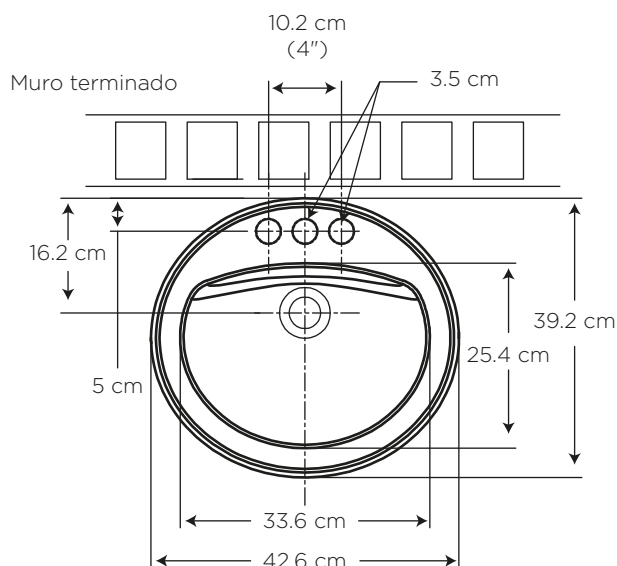

PETITE OAKBROOK

COD. CSP556851301CE

MEDIDAS:
39.2 x 42.6 x 18.2 cm

Combinación de medidas compactas y diseño elegante, ideal para baños modernos.

COLORES

Blanco

130

CARACTERÍSTICAS

Material: Cerámica sanitaria
 Tipo: Empotrado sobre mueble
 Grifería: Sobre el lavamanos
 Preperforado para 4" y monomando

Presión de agua recomendada:
 20 psi (140 kPa) a 80 psi (550 kPa)

Este lavamanos si incluye rebosadero

CUMPLE CON NORMA

- Cumple con la norma **NTE INEN 3082**
- Cumple con la norma **ASME A112.19.2-2018 / CSA B45.1-18**

ESPECIFICACIONES

-  • Capacidad de agua: 3.4 litros
-  • Peso del lavamanos: 5.7 kg
-  • Espesor mínimo de loza: 0.6 cm
-  • Tolerancia dimensional: $\pm 3\% > 20 \text{ cm}$
 $\pm 5\% < 20 \text{ cm}$
-  • Tipo de montaje: empotrado sobre cubierta de mueble
-  • Distancia perforaciones: para monomando y 4 pulgadas (preponchado)